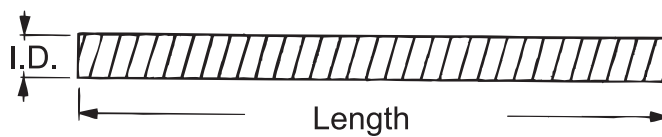

Metal Flexible Tubing

Part Number	Size ID	Length
TU 4000	1 1/2"	Per Foot
TU 4011	1 1/2"	2'
TU 4016	1 1/2"	3'
TU 4001	1 1/2"	4'
TU 4081	1 1/2"	5'
TU 4085	1 1/2"	6'
TU 4087	1 1/2"	7'
TU 4089	1 1/2"	8'
TU 4091	1 1/2"	9'
TU 4093	1 1/2"	10'
TU 4094	1 1/2"	11'
TU 4095	1 1/2"	12'
TU 4097	1 1/2"	13'
TU 4096	1 1/2"	18'

Rubber Flexible Tubing

E.P.D.M. high temperature rubber, wire wrapped, very flexible

Part Number	Size ID	Length
TU 6002	1 1/2"	2'
TU 6003	1 1/2"	3'
TU 6004	1 1/2"	4'
TU 6005	1 1/2"	5'
TU 6006	1 1/2"	6'
TU 6007	1 1/2"	7'
TU 6008	1 1/2"	8'
TU 6009	1 1/2"	9'
TU 6010	1 1/2"	10'
TU 6011	1 1/2"	11'
TU 6012	1 1/2"	12'
TU 6013	1 1/2"	13'
TU 6014	1 1/2"	14'
TU 6015	1 1/2"	15'
TU 6016	1 1/2"	16'
TU 6018	1 1/2"	18'