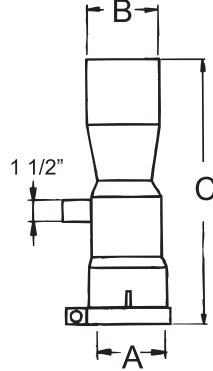

Metal Flexible Tubing

Part Number	Size ID	Length
TU 4000	1 1/2"	Per Foot
TU 4011	1 1/2"	2'
TU 4016	1 1/2"	3'
TU 4001	1 1/2"	4'
TU 4081	1 1/2"	5'
TU 4085	1 1/2"	6'
TU 4087	1 1/2"	7'
TU 4089	1 1/2"	8'
TU 4091	1 1/2"	9'
TU 4093	1 1/2"	10'
TU 4094	1 1/2"	11'
TU 4095	1 1/2"	12'
TU 4097	1 1/2"	13'
TU 4096	1 1/2"	18'

Rubber Flexible Tubing

E.P.D.M. high temperature rubber, wire wrapped, very flexible

Part Number	Size ID	Length
TU 6002	1 1/2"	2'
TU 6003	1 1/2"	3'
TU 6004	1 1/2"	4'
TU 6005	1 1/2"	5'
TU 6006	1 1/2"	6'
TU 6007	1 1/2"	7'
TU 6008	1 1/2"	8'
TU 6009	1 1/2"	9'
TU 6010	1 1/2"	10'
TU 6011	1 1/2"	11'
TU 6012	1 1/2"	12'
TU 6013	1 1/2"	13'
TU 6014	1 1/2"	14'
TU 6015	1 1/2"	15'
TU 6016	1 1/2"	16'
TU 6018	1 1/2"	18'

Clamps

Part Number	Style	Length
CL 7020	worm	1"-2"
CL 1625	u-bolt eared	1 5/8"
CL 2001	u-bolt plated	2"
CL 2011	u-bolt	2 1/4"
CL 2021	u-bolt	2 1/2"
CL 2031	u-bolt	2 3/4"
CL 7025	worm	2 3/4"-3 1/2"
CL 2041	strap	3"
CL 2042	strap	3 1/2"
CL 2043	strap	3 1/4"
CL 2044	strap	3 3/8"
CL 2046	strap	3 1/2"
CL 2046-1	strap-eared	3 5/8"
CL 2047	strap	3 5/8"
CL 2051	strap	3 3/4"
CL 7011	worm	3 3/4"-4 1/2"
CL 2061	strap	4"
CL 2062	strap	4 1/8"
CL 2064	strap	4 1/4"
CL 2063	strap	4 3/8"
CL 2071	strap	4 1/2"
CL 7015	worm	4 5/8"-5 1/2"
CL 2073	strap	4 3/4"
CL 2081	strap	5"
CL 2081-2	strap-eared	5 1/8"
CL 2085	strap	5 1/4"
CL 2087	strap	5 1/2"
CL 2091	strap	6"
CL 7018	worm	6"-7 1/8"
CL 2096	strap	7"
CL 8069-1	strap	8"